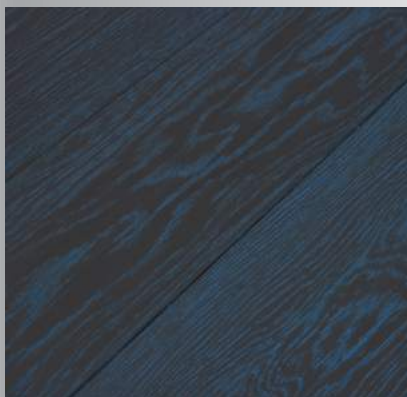

Oak Heritage