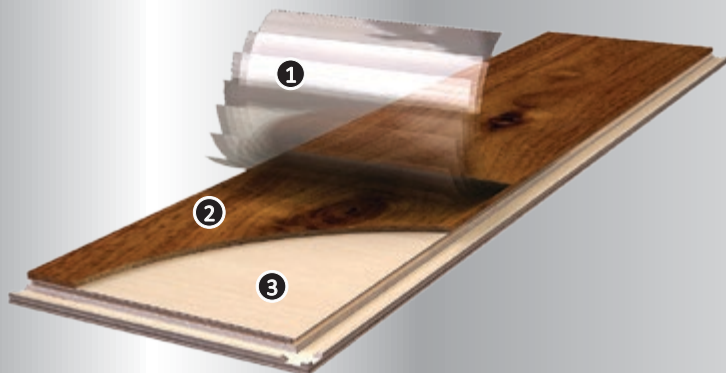

Верхній експлуатаційний шар інженерної дошки Malborg виконаний з 3 мм натуральної деревини цінних порід, вкритого кількома олійно-восковими шарами ультрафіолетового затвердіння, завдяки чому створюється неповторний образ благородної масивної дошки, здатної стати окрасою будь-якого інтер'єру.

Конструкція інженерної дошки:

1. 5-6 масло-воскових шарів ультрафіолетового затвердіння
2. верхній корисний шар з цінних порід деревини
3. базовий шар з березової фанери