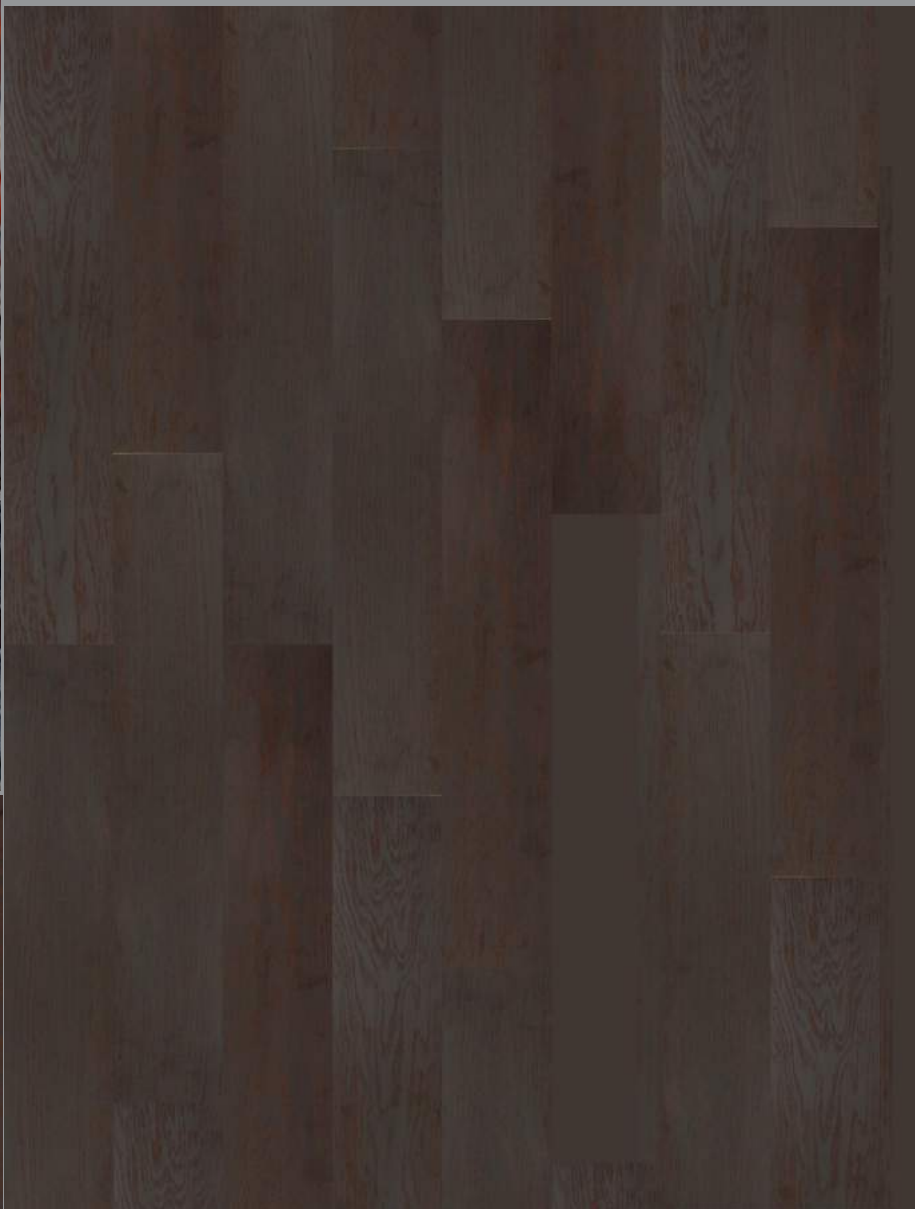

Lux

Poland
MALBORG
ΠΑΡΚΕΤΗΝΑ ΔΟΠΙΚΑ

500-1500 x 140 14

oak Lux.

Volcano

Poland
MALBORG
ΠΑΡΚΕΤΗΝΑ ΔΟΣΗΚΑ

oak Volcano

Fantasy